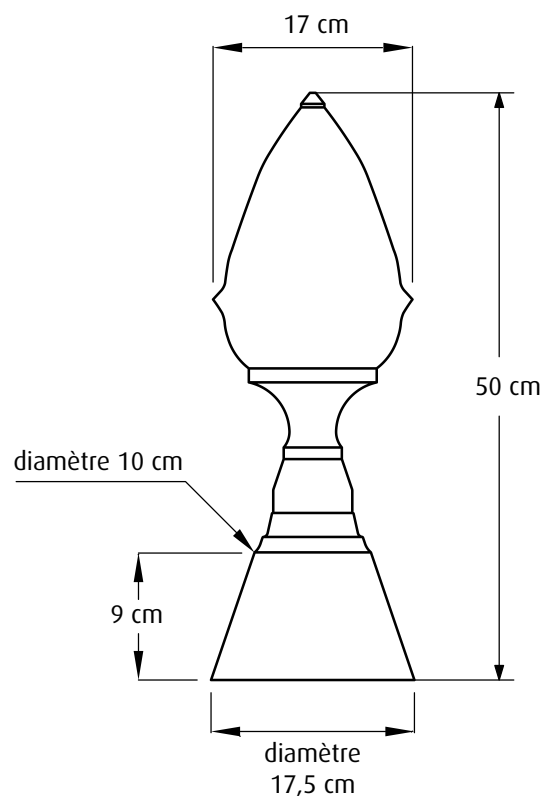

VMZ Epi Pomme de pin 106

Épi estampé à placer au faîtage de la toiture dont il prolonge élégamment la ligne.

Fiche technique

Modèle déposé

**Bénéfices** Ornement de grande finesse

Fabrication robuste

Estampé traditionnel

Pose en épi de faîtage ou en pinacle.

Description

Pinacle pour décorer les toitures tuiles ou ardoises.

Livré avec une tige de fixation à tirefond.

Code article	220017101	220017100
Matière	Zinc naturel	Cuivre
Hauteur	50 cm	
Diamètre embase circulaire	17,5 cm	