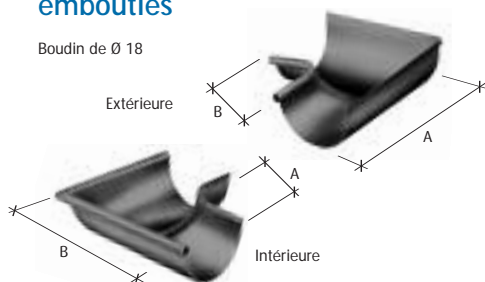

Equerres lyonnaises de 33 embouties

Boudin de Ø 18

code article	aspect	pose	A mm	B mm
205789000	Naturel	extérieure	305	145
205788000	Naturel	intérieure	145	305
220007873	QUARTZ-ZINC	extérieure	305	145
220007875	QUARTZ-ZINC	intérieure	145	305
220007872	ANTHRA-ZINC	extérieure	305	145
220007874	ANTHRA-ZINC	intérieure	145	305

norme NF P 36-402