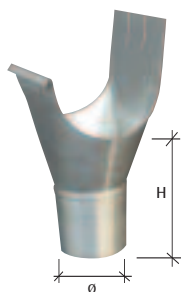

## Gouttières Lyonnaises de 25

Boudin de Ø 18

Sans pince

Avec pince

Section : 43 cm<sup>2</sup>

code article	aspect	épaisseur mm	longueur m	pince
204871000	Naturel	0,65	4	sans
204875000	Naturel	0,65	4	avec

## Equerres Lyonnaises de 25

Boudin de Ø 18. Soudées, renforcées

Extérieure

Intérieure

code article	aspect	pose
205803000	Naturel	extérieure
205794000	Naturel	intérieure

norme NF P 36-402

## Naissance pour gouttières Lyonnaises de 25

Naissance agrafable

code article	aspect	type	Ø mm	H mm
208619000	Naturel	agrafable	80	140

norme NF P 36-402

## Talon symétrique lyonnais de 25

code article	aspect	type
208167000	Naturel	à bord