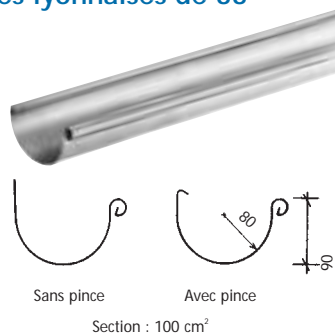

GOUTTIÈRES LYONNAISES DE 33

et accessoires compatibles

Gouttières lyonnaises de 33

Boudin de Ø 18

code article	aspect	épaisseur mm	longueur m	pince
209044000	Naturel	0,65	4	sans
220002239	Naturel	0,65	4	avec
209832000	Naturel	0,65	6	avec
220000063	Naturel	0,70	4	avec
220015154	Naturel	0,70	5	avec
212103000	Naturel	0,70	6	avec
204878000	Naturel	0,80	4	avec
220003052	QUARTZ-ZINC	0,70	4	avec
220007941	ANTHRA-ZINC	0,65	4	avec

norme NF EN 612