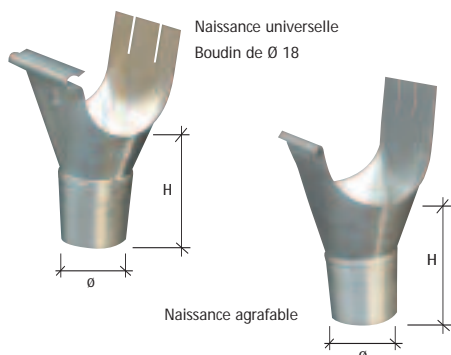

Naissances pour gouttières lyonnaises de 33

Naissance universelle
Boudin de Ø 18

code article	aspect	type	Ø mm	H mm
208168000	Naturel	universelle	100	190

norme NF P 36-402

208620000	Naturel	agrafable	100	190
220007877	QUARTZ-ZINC	agrafable	100	190
220007876	ANTHRA-ZINC	agrafable	100	190

norme NF P 36-402

Talon symétrique lyonnais de 33

code article	aspect	type
208169000	Naturel	à gorge
220007879	QUARTZ-ZINC	à gorge
220007878	ANTHRA-ZINC	à gorge