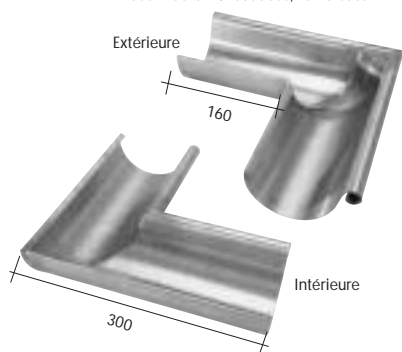

## Gouttières Lyonnaises de 25

Boudin de Ø 18

Sans pince

Avec pince

Section : 43 cm<sup>2</sup>

code article	aspect	épaisseur mm	longueur m	pince
204871000	Naturel	0,65	4	sans
204875000	Naturel	0,65	4	avec

## Equerres Lyonnaises de 25

Boudin de Ø 18. Soudées, renforcées

Extérieure

Intérieure

code article	aspect	pose
205803000	Naturel	extérieure
205794000	Naturel	intérieure

norme NF P 36-402