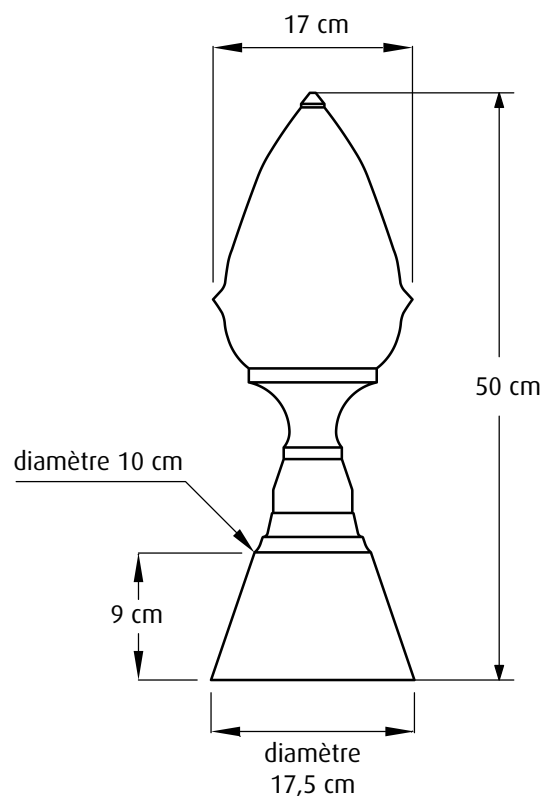

# VMZ Epi Pomme de pin 106

Épi estampé à placer au faîtage de la toiture dont il prolonge élégamment la ligne.

## Fiche technique

Modèle déposé

**Bénéfices** Ornement de grande finesse

Fabrication robuste

Estampé traditionnel

Pose en épi de faîtage ou en pinacle.

### Description

Pinacle pour décorer les toitures tuiles ou ardoises.

Livré avec une tige de fixation à tirefond.

Code article	220017101	220017100
Matière	Zinc naturel	Cuivre
Hauteur	50 cm	
Diamètre embase circulaire	17,5 cm	