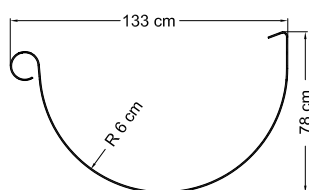

104

105

Désignation	Hauteur (cm)	Embase		Hauteur indicative du pignon (m)
		Largeur (mm)	Hauteur (mm)	
VMZ Epi traditionnel 101	30	141	140	3 à 4
VMZ Epi traditionnel 101	40	141	140	3 à 4
VMZ Epi traditionnel 101	50	175	190	4 à 6
VMZ Epi traditionnel 101	65	175	190	4 à 8
VMZ Epi traditionnel 101	80	195	220	5 à 9
VMZ Epi traditionnel 101	100	195	220	6 à 10
VMZ Epi traditionnel 102	50	141	140	4 à 6
VMZ Epi traditionnel 102	70	175	190	5 à 9
VMZ Epi traditionnel 103	55	141	140	4 à 6
VMZ Epi traditionnel 103	75	175	190	5 à 9
VMZ Epi traditionnel 103	90	195	220	5 à 9
VMZ Epi traditionnel 104	50	141	140	4 à 6
VMZ Epi traditionnel 104	65	175	190	4 à 8
VMZ Epi traditionnel 104	75	175	190	5 à 9
VMZ Epi traditionnel 104	95	195	220	6 à 9
VMZ Epi traditionnel 105	38	Ø 175	190	3 à 4
VMZ Epi traditionnel 105	45	Ø 175	190	3 à 4
VMZ Epi traditionnel 105	52	Ø 175	190	4 à 6
VMZ Epi traditionnel 105	61	Ø 200	236	4 à 6

Désignation	Hauteur (cm)
Composition base épi 101	80
Composition base épi 102	70
Composition base épi 104	75

Composition base Epi 101

Composition base Epi 102

Composition base Epi 104

Motifs girouettes

202 Couvreur

Désignation	Hauteur (cm)	Envergure totale (cm)	Diamètre embase circulaire (cm)
Composition coq 209	94	48	19,5

Coq et Oie estampés : modèles déposés

VMZ Girouettes

Désignation	Envergure (cm)
Coq estampé 301	42
Oie estampée 302	60

Les girouettes sont à monter sur un épi 101, 102 ou 104 de la gamme VMZINC® (hauteur 70 cm ou plus). Epis vendus séparément.

Les girouettes sont livrées avec les points cardinaux 902 (zinc ou cuivre).

VMZ Gouttière estampée