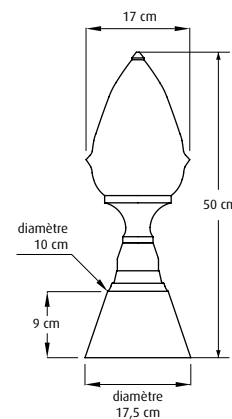

104

105

Désignation	Hauteur (cm)	Embase		Hauteur indicative du pignon (m)
		Largeur (mm)	Hauteur (mm)	
VMZ Epi traditionnel 101	30	141	140	3 à 4
VMZ Epi traditionnel 101	40	141	140	3 à 4
VMZ Epi traditionnel 101	50	175	190	4 à 6
VMZ Epi traditionnel 101	65	175	190	4 à 8
VMZ Epi traditionnel 101	80	195	220	5 à 9
VMZ Epi traditionnel 101	100	195	220	6 à 10
VMZ Epi traditionnel 102	50	141	140	4 à 6
VMZ Epi traditionnel 102	70	175	190	5 à 9
VMZ Epi traditionnel 103	55	141	140	4 à 6
VMZ Epi traditionnel 103	75	175	190	5 à 9
VMZ Epi traditionnel 103	90	195	220	5 à 9
VMZ Epi traditionnel 104	50	141	140	4 à 6
VMZ Epi traditionnel 104	65	175	190	4 à 8
VMZ Epi traditionnel 104	75	175	190	5 à 9
VMZ Epi traditionnel 104	95	195	220	6 à 9
VMZ Epi traditionnel 105	38	Ø 175	190	3 à 4
VMZ Epi traditionnel 105	45	Ø 175	190	3 à 4
VMZ Epi traditionnel 105	52	Ø 175	190	4 à 6
VMZ Epi traditionnel 105	61	Ø 200	236	4 à 6

Tige à tirefond acier

VMZ Pomme de pin

Livré avec tige de fixation à tirefond.

Modèle déposé

Référence	Hauteur (cm)	Diamètre (cm)
Pomme de pin 106	50	17,5

VMZ Compositions

VMZ Compositions à l'ancienne

Compositions à l'ancienne vendues en kit (épi + girouette + points cardinaux + tige). A la commande, veuillez préciser le modèle d'épi et le motif de girouette.

Désignation	Hauteur (cm)
Composition base épi 101	80
Composition base épi 102	70
Composition base épi 104	75

Composition base Epi 101

Composition base Epi 102

Composition base Epi 104

Motifs girouettes

202 Couvreur

Désignation	Hauteur (cm)	Envergure totale (cm)	Diamètre embase circulaire (cm)
Composition coq 209	94	48	19,5

Coq et Oie estampés : modèles déposés

VMZ Girouettes

Désignation	Envergure (cm)
Coq estampé 301	42
Oie estampée 302	60