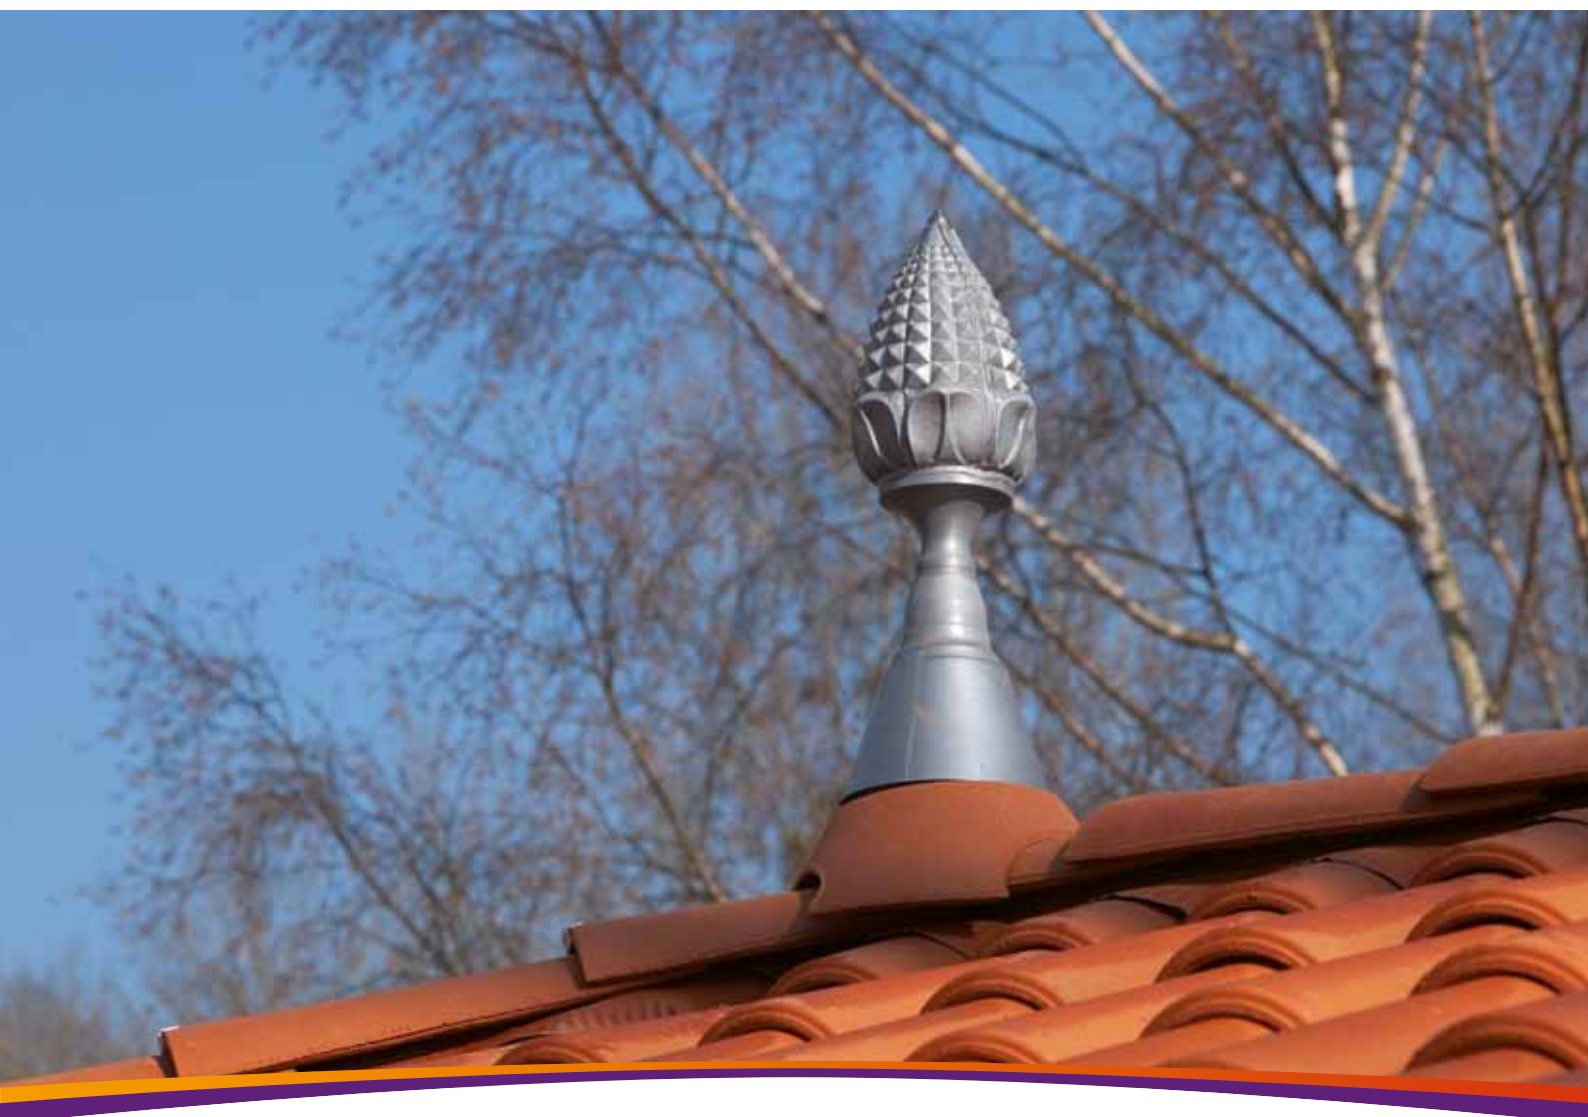

ORNEMENTS D'AUJOURD'HUI

Gamme d'ornements contemporains, fruit d'une expertise industrielle et d'un savoir-faire exceptionnel.

VMZ Epis

VMZ Epis traditionnels

101

102

103

Tous les épis sont livrés avec une tige à tirefond.

Tige à tirefond acier

VMZ Pomme de pin

Livré avec tige de fixation à tirefond.

Modèle déposé

Référence	Hauteur (cm)	Diamètre (cm)
Pomme de pin 106	50	17,5

VMZ Compositions

VMZ Compositions à l'ancienne

Compositions à l'ancienne vendues en kit (épi + girouette + points cardinaux + tige). A la commande, veuillez préciser le modèle d'épi et le motif de girouette.