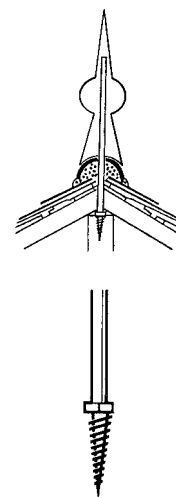

ORNEMENTS D'AUJOURD'HUI

Gamme d'ornements contemporains, fruit d'une expertise industrielle et d'un savoir-faire exceptionnel.

VMZ Epis

VMZ Epis traditionnels

101

102

103

Tous les épis sont livrés avec une tige à tirefond.

104

105

Désignation	Hauteur (cm)	Embase		Hauteur indicative du pignon (m)
		Largeur (mm)	Hauteur (mm)	
VMZ Epi traditionnel 101	30	141	140	3 à 4
VMZ Epi traditionnel 101	40	141	140	3 à 4
VMZ Epi traditionnel 101	50	175	190	4 à 6
VMZ Epi traditionnel 101	65	175	190	4 à 8
VMZ Epi traditionnel 101	80	195	220	5 à 9
VMZ Epi traditionnel 101	100	195	220	6 à 10
VMZ Epi traditionnel 102	50	141	140	4 à 6
VMZ Epi traditionnel 102	70	175	190	5 à 9
VMZ Epi traditionnel 103	55	141	140	4 à 6
VMZ Epi traditionnel 103	75	175	190	5 à 9
VMZ Epi traditionnel 103	90	195	220	5 à 9
VMZ Epi traditionnel 104	50	141	140	4 à 6
VMZ Epi traditionnel 104	65	175	190	4 à 8
VMZ Epi traditionnel 104	75	175	190	5 à 9
VMZ Epi traditionnel 104	95	195	220	6 à 9
VMZ Epi traditionnel 105	38	Ø 175	190	3 à 4
VMZ Epi traditionnel 105	45	Ø 175	190	3 à 4
VMZ Epi traditionnel 105	52	Ø 175	190	4 à 6
VMZ Epi traditionnel 105	61	Ø 200	236	4 à 6

Tige à tirefond acier

VMZ Pomme de pin

Livré avec tige de fixation à tirefond.

Modèle déposé

Référence	Hauteur (cm)	Diamètre (cm)
Pomme de pin 106	50	17,5

VMZ Compositions

VMZ Compositions à l'ancienne

Compositions à l'ancienne vendues en kit (épi + girouette + points cardinaux + tige). A la commande, veuillez préciser le modèle d'épi et le motif de girouette.

Désignation	Hauteur (cm)	Envergure totale (cm)	Diamètre embase circulaire (cm)
Composition coq 209	94	48	19,5

Coq et Oie estampés : modèles déposés

VMZ Girouettes

Désignation	Envergure (cm)
Coq estampé 301	42
Oie estampée 302	60