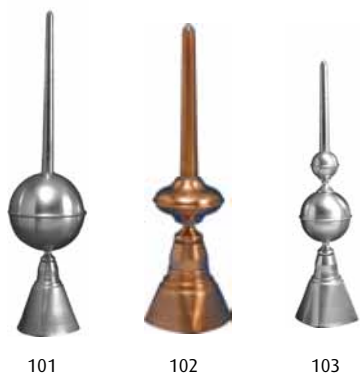

ORNEMENTS D'AUJOURD'HUI

Gamme d'ornements contemporains, fruit d'une expertise industrielle et d'un savoir-faire exceptionnel.

VMZ Epis

VMZ Epis traditionnels

101

102

103

Tous les épis sont livrés avec une tige à tirefond.

104

105

Désignation	Hauteur (cm)	Embase		Hauteur indicative du pignon (m)
		Largeur (mm)	Hauteur (mm)	
VMZ Epi traditionnel 101	30	141	140	3 à 4
VMZ Epi traditionnel 101	40	141	140	3 à 4
VMZ Epi traditionnel 101	50	175	190	4 à 6
VMZ Epi traditionnel 101	65	175	190	4 à 8
VMZ Epi traditionnel 101	80	195	220	5 à 9
VMZ Epi traditionnel 101	100	195	220	6 à 10
VMZ Epi traditionnel 102	50	141	140	4 à 6
VMZ Epi traditionnel 102	70	175	190	5 à 9
VMZ Epi traditionnel 103	55	141	140	4 à 6
VMZ Epi traditionnel 103	75	175	190	5 à 9
VMZ Epi traditionnel 103	90	195	220	5 à 9
VMZ Epi traditionnel 104	50	141	140	4 à 6
VMZ Epi traditionnel 104	65	175	190	4 à 8
VMZ Epi traditionnel 104	75	175	190	5 à 9
VMZ Epi traditionnel 104	95	195	220	6 à 9
VMZ Epi traditionnel 105	38	Ø 175	190	3 à 4
VMZ Epi traditionnel 105	45	Ø 175	190	3 à 4
VMZ Epi traditionnel 105	52	Ø 175	190	4 à 6
VMZ Epi traditionnel 105	61	Ø 200	236	4 à 6

Tige à tirefond acier

VMZ Pomme de pin

Livré avec tige de fixation à tirefond.

Modèle déposé

Référence	Hauteur (cm)	Diamètre (cm)
Pomme de pin 106	50	17,5

VMZ Compositions

VMZ Compositions à l'ancienne

Compositions à l'ancienne vendues en kit (épi + girouette + points cardinaux + tige). A la commande, veuillez préciser le modèle d'épi et le motif de girouette.