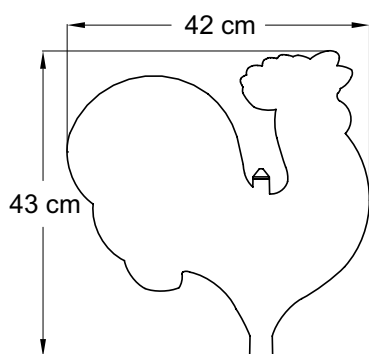

VMZ Coq estampé 301

Girouette à poser sur un épi au sommet d'un toit pour décorer son habitation.

- Girouette en volume
- Esthétique traditionnelle
- Finesse des détails
- Durabilité.