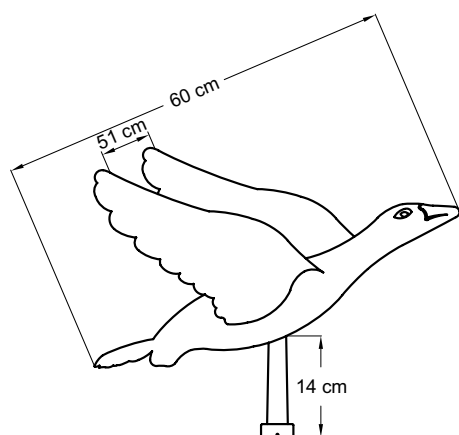

VMZ Oie estampée 302

Girouette à poser sur un épi au sommet d'un toit pour décorer son habitation.

Les girouettes sont livrées avec les points cardinaux 902 (zinc ou cuivre).

- Girouette en volume
- Esthétique traditionnelle
- Finesse des détails
- Durabilité
- L'oie est équipée d'une bague anti-soulèvement.