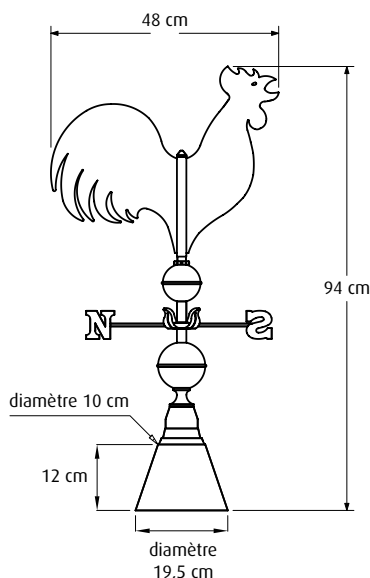

VMZ Compositions

Nouveau

VMZ Compositions coq 209 à monter

Ornement unique qui personnalise tous types de toitures.