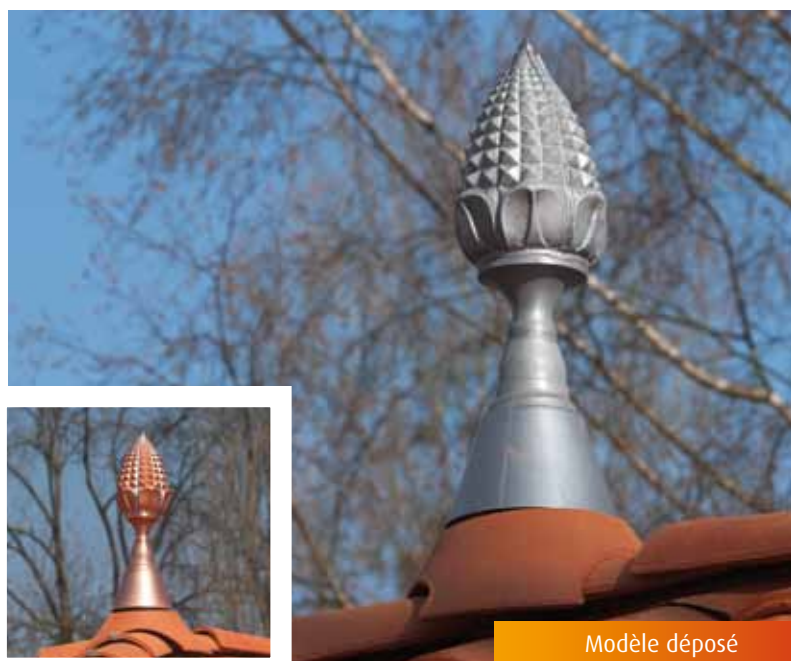

## VMZ Epis traditionnels

Une gamme complète d'épis, en zinc et en cuivre, de 30 cm à 1 m de hauteur pour la décoration des couvertures en ardoises, tuiles ou zinc, véritable signature des toitures.

Tige à tirefond acier

Tous les épis sont livrés avec une tige à tirefond réf. 4503.

Désignation	Code article zinc	Code article cuivre	Hauteur (cm)	Embase		Hauteur indicative du pignon (m)
				Largeur (cm)	Hauteur (cm)	
VMZ Epi traditionnel 101	220008286	220008272	30	141	140	3 à 4
VMZ Epi traditionnel 101	220008287	220008273	40	141	140	3 à 4
VMZ Epi traditionnel 101	220008288	220008274	50	175	190	4 à 6
VMZ Epi traditionnel 101	220008289	220008275	65	175	190	4 à 8
VMZ Epi traditionnel 101	220008290	220008276	80	195	220	5 à 9
VMZ Epi traditionnel 101	220008285	220008271	100	195	220	6 à 10
VMZ Epi traditionnel 102	220008291	220008277	50	141	140	4 à 6
VMZ Epi traditionnel 102	220008292	220008278	70	175	190	5 à 9
VMZ Epi traditionnel 103	220008293	220008279	55	141	140	4 à 6
VMZ Epi traditionnel 103	220008294	220008280	75	175	190	5 à 9
VMZ Epi traditionnel 103	220008295	220008281	90	195	220	5 à 9
VMZ Epi traditionnel 104	220008296	220008282	50	141	140	4 à 6
VMZ Epi traditionnel 104	220008297	220008283	65	175	190	4 à 8
VMZ Epi traditionnel 104	220010711	220010710	75	175	190	5 à 9
VMZ Epi traditionnel 104	220008298	220008284	95	195	220	6 à 9
VMZ Epi traditionnel 105	220003902	220003895	38	Ø 175	190	3 à 4
VMZ Epi traditionnel 105	220003903	220003896	45	Ø 175	190	3 à 4
VMZ Epi traditionnel 105	220003904	220003897	52	Ø 175	190	4 à 6
VMZ Epi traditionnel 105	220003905	220003898	61	Ø 200	236	4 à 6

## VMZ Pomme de pin

Pinacle estampé à placer au faîtage de la toiture dont il prolonge élégamment la ligne.

- Ornement de grande finesse
- Fabrication robuste
- Estampé traditionnel
- Pose en épi de faîtage ou en pinacle
- Livré avec tige de fixation à tirefond.