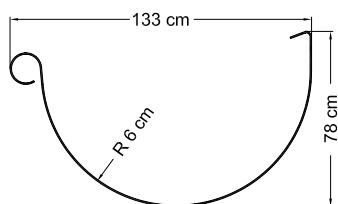

VMZ Gouttière estampée 501

Gouttière demi-ronde de 25 à pince ornée de feuilles de lierre.

- Décorative et fonctionnelle
- Finesse des détails
- Compatible avec le système VMZ Pluviazinc®
- Livrée en carton de 5 longueurs avec les crochets discrets nécessaires à leur pose.