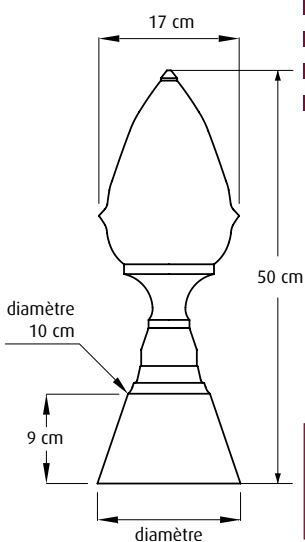

Tous les épis sont livrés avec une tige à tirefond réf. 4503.

Désignation	Code article zinc	Code article cuivre	Hauteur (cm)	Embase		Hauteur indicative du pignon (m)
				Largeur (cm)	Hauteur (cm)	
VMZ Epi traditionnel 101	220008286	220008272	30	141	140	3 à 4
VMZ Epi traditionnel 101	220008287	220008273	40	141	140	3 à 4
VMZ Epi traditionnel 101	220008288	220008274	50	175	190	4 à 6
VMZ Epi traditionnel 101	220008289	220008275	65	175	190	4 à 8
VMZ Epi traditionnel 101	220008290	220008276	80	195	220	5 à 9
VMZ Epi traditionnel 101	220008285	220008271	100	195	220	6 à 10
VMZ Epi traditionnel 102	220008291	220008277	50	141	140	4 à 6
VMZ Epi traditionnel 102	220008292	220008278	70	175	190	5 à 9
VMZ Epi traditionnel 103	220008293	220008279	55	141	140	4 à 6
VMZ Epi traditionnel 103	220008294	220008280	75	175	190	5 à 9
VMZ Epi traditionnel 103	220008295	220008281	90	195	220	5 à 9
VMZ Epi traditionnel 104	220008296	220008282	50	141	140	4 à 6
VMZ Epi traditionnel 104	220008297	220008283	65	175	190	4 à 8
VMZ Epi traditionnel 104	220010711	220010710	75	175	190	5 à 9
VMZ Epi traditionnel 104	220008298	220008284	95	195	220	6 à 9
VMZ Epi traditionnel 105	220003902	220003895	38	Ø 175	190	3 à 4
VMZ Epi traditionnel 105	220003903	220003896	45	Ø 175	190	3 à 4
VMZ Epi traditionnel 105	220003904	220003897	52	Ø 175	190	4 à 6
VMZ Epi traditionnel 105	220003905	220003898	61	Ø 200	236	4 à 6

Modèle déposé

Référence	Code article zinc	Code article cuivre	Hauteur (cm)	Diamètre (cm)
Pomme de pin 106	220017101	220017100	50	17,5

Désignation	Code article zinc	Code article cuivre	Hauteur (cm)	Envergure totale (cm)	Diamètre embase circulaire (cm)
Composition coq 209	220017092	220017091	94	48	19,5