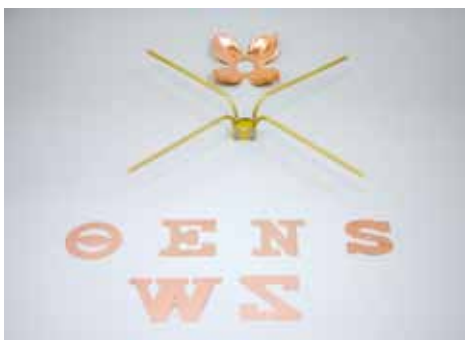

VMZ Compositions

VMZ Compositions à l'ancienne

Décorative, une composition est aussi fonctionnelle en nous indiquant le sens du vent. C'est également le souvenir du coq de clocher de nos villages d'antan.

Compositions à l'ancienne vendues en kit (épi + girouette + points cardinaux + tige). Au moment de la commande, veuillez préciser le modèle d'épi et le motif de girouette.

Désignation	Hauteur (cm)
Composition base épi 101	80
Composition base épi 102	70
Composition base épi 104	75

Composition base Epi 101